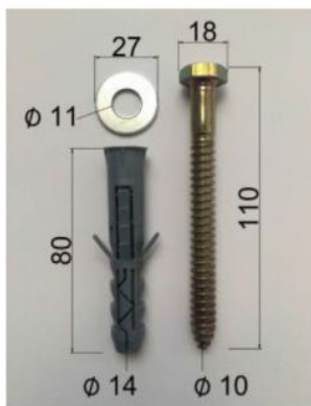

## Kit de fixation pour plot ralentisseur 30 km/h

Référence : 6980062

### DESCRIPTION :

Kit de fixation pour plot ralentisseur 30 km/h

Produit complémentaire pour le [plot ralentisseur 30 km/h](#).

### INFORMATION PRODUIT

Kit de fixation pour plot ralentisseur 30 km/h.

Ce kit vous permettra de fixer notre [plot ralentisseur 30 km/h](#).

Avec un kit de fixation, vous pouvez fixer un plot ralentisseur.

#### Contenu du kit :

- 1 tire fond
- 1 rondelle
- 1 cheville