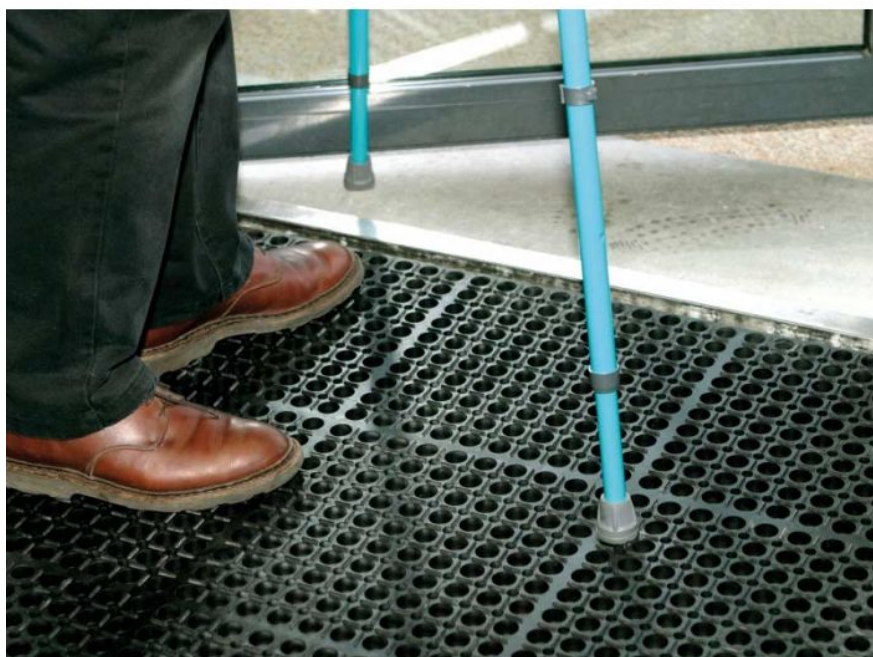

Caillebotis d'entrée - Normes handicap - bords droits

Référence : 6580053

DESCRIPTION :

Caillebotis d'entrée en caoutchouc conforme à la norme accessibilité.

Grâce à ses **bords droits**, ce **caillebotis** est idéal si vous avez une **fosse à l'entrée de votre ERP**.

INFORMATION PRODUIT

Utilisez notre **caillebotis d'entrée à bords droits** pour compléter votre **fosse** à l'entrée de votre Etablissement Recevant du Public.

Il est **conforme à la norme accessibilité** puisque les trous ont un **diamètre inférieur à 2 cm**, il convient donc pour le passage des fauteuils roulants, déambulateurs, béquilles, cannes et autres.

Caractéristiques

- **Dimensions** : 1000 x 1500 mm
- **Épaisseur** : 22 mm
- **Matière** : 100% caoutchouc
- **Poids** : 21,8 kg/pièce
- **Coloris** : noir
- **Utilisation** : en extérieur
- **Températures d'utilisation** : jusqu'à -40°C
- Antidérapant, grattant et drainant
- Très robuste
- Résistant aux UV
- Bords droits pour placer dans une fosse d'entrée
- Conforme à la norme handicap LOGC940024A