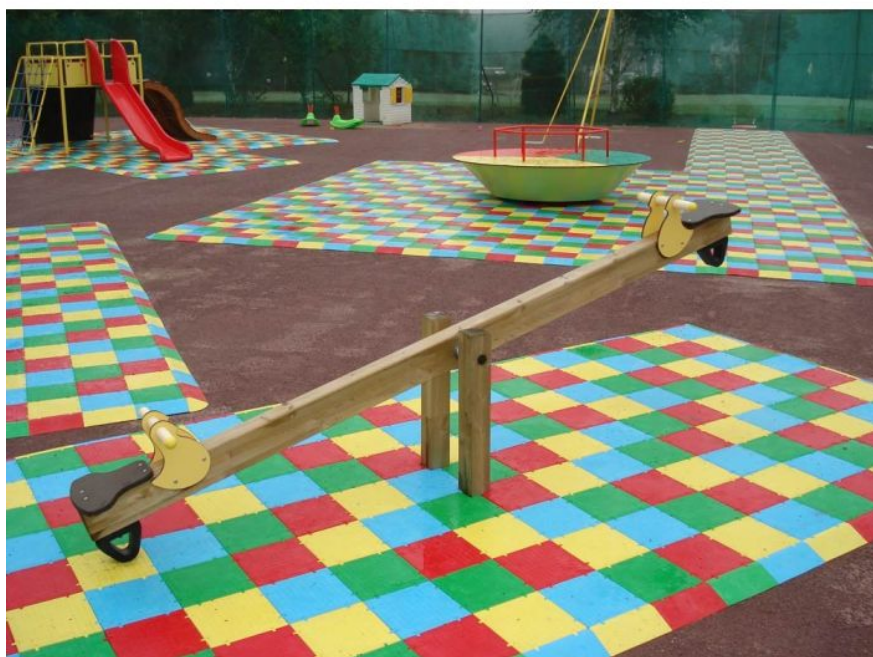

Dalles de sol de sécurité jeu enfant - ANGLE DE DALLE

Référence : 6480018

DESCRIPTION :

Angle pour Dalle de sol de sécurité sans collage, ni temps de séchage.

Créer un sol, où l'amorti évitera les chutes douloureuses

S'utilise en **extérieur ou intérieur**

Idéal pour créer des aires de jeux, sol de salle de rééducation... **Confort, sécurité et design et fabriqué en France.**

4 couleurs au choix

Contactez nous au 03.66.72.41.50 pour un devis personnalisé

INFORMATION PRODUIT

Angle pour Dalle de sol de sécurité sans collage, ni temps de séchage.

Créer un sol, où l'amorti évitera les chutes douloureuses

S'utilise en **extérieur ou intérieur**

Idéal pour créer des aires de jeux, sol de salle de rééducation.. **Confort, sécurité et design et fabriqué en France.**

Ces dalles sont confortables à la marche.

Caractéristiques:

- Rêvetement de "haute technologie" en élastomère industriel
- Anti-dérapant
- Haute résistance aux UV et air salin
- Résistance aux détergents
- Traitement anti-fongique
- Usage extérieur ou intérieur
- Classement feu Cfls1 pour l'intérieur
- Simplicité de pose: Pas de vis, ni colle
- Conforme à la norme NF EN 1177
- 100% Recyclable
- Épaisseur : 40 mm
- Dimensions angle : 110 x 110mm
- (Dimensions dalle: 250 x 250mm)
- (Dimensions bord:250 x 110mm)
- Il est possible d'effectuer une coupe personnalisée lors de la pose notamment en ce qui concerne les angles entrants.