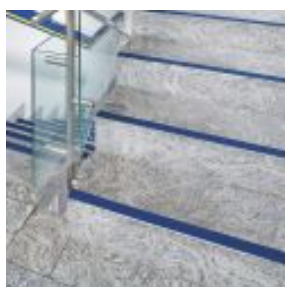

Insert De Sécurité Antidérapant Diamant 13 Mm - Noir - 25m

Référence : 5280683

DESCRIPTION :

L'insert de sécurité est doté d'un **puissant adhésif au dos**, il peut donc être posé **avec ou sans profil**.

Les couleurs et leur **surface antidérapante** assurent la sécurité et la visibilité de vos marches.

A utiliser avec les profils nez de marche DOUBLE INSERT ([528.0603](#) et [528.0559](#))

INFORMATION PRODUIT

L'insert de sécurité est doté d'un **puissant adhésif au dos**, il peut donc être posé **avec ou sans profilés**.

Sans profilés, les inserts se posent idéalement en intérieur. Il est possible de les mettre en extérieur mais la tenue dans le temps ne sera pas aussi optimale car les profilés protègent les inserts.