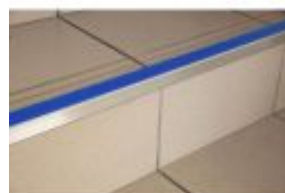

Nez de marche auto-adhésif intérieur ADI

Référence : 5280638

DESCRIPTION :

Le prix affiché tient compte de la réduction

Nez de marche auto-adhésif conçu pour l'intérieur.

Il est composé d'une **armature en aluminium**, d'une **bande antidérapante** et d'un **profil lumineux**.

INFORMATION PRODUIT

Nez de marche auto-adhésif conçu pour l'intérieur.

Il est composé d'une **armature en aluminium**, d'une **bande antidérapante** et d'un **profil lumineux**.

La bande antidérapante est **livrée collée sur le profil**. Auto-adhésif pour une **pose simple et rapide**.