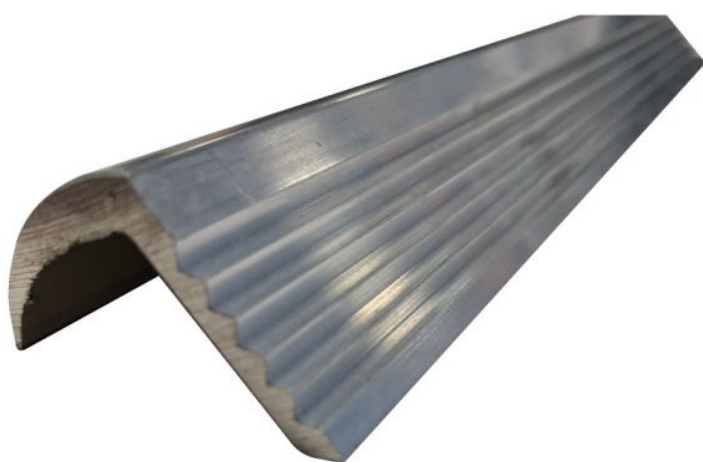

Nez de marche striés arrondis - par 10

Référence : 5280624

DESCRIPTION :

Nez de marche strié en aluminium de forme arrondie.

Utilisable **en intérieur comme en extérieur**.

INFORMATION PRODUIT

Nez de marche strié en aluminium de forme arrondie.

Utilisable **en intérieur comme en extérieur**.

A fixer à **chaque marche de vos escaliers** pour les sécuriser et créer un contraste. Le **profil strié** permet une bonne antigelissance.

Caractéristiques

- **Matière** : aluminium brut nuance 6060 T5
- **Teinte** : naturelle
- **Dimensions** : l 30 mm x h 30 mm
- **Longueurs** : 1 m, 1,5 m ou 2 m

Montage : fixation par collage ou vissage (poinçonnage à réaliser sur le lieu de pose)