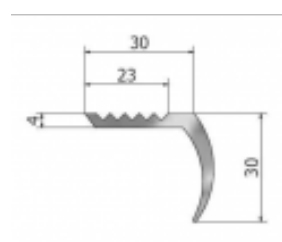

Nez de marche striés arrondis - par 10

Référence : 5280624

DESCRIPTION :

Nez de marche strié en aluminium de forme arrondie.

Utilisable **en intérieur comme en extérieur**.

INFORMATION PRODUIT

Nez de marche strié en aluminium de forme arrondie.

Utilisable **en intérieur comme en extérieur**.

A fixer à **chaque marche de vos escaliers** pour les sécuriser et créer un contraste. Le **profil strié** permet une bonne antigelissance.

Caractéristiques

- **Matière** : aluminium brut nuance 6060 T5
- **Teinte** : naturelle
- **Dimensions** : l 30 mm x h 30 mm
- **Longueurs** : 1 m, 1,5 m ou 2 m

Montage : fixation par collage ou vissage (poinçonnage à réaliser sur le lieu de pose)

Tableau des déclinaisons possibles

Réf. 5280624 Longueur - 100 cm

Réf. 5280625 Longueur - 150 cm

Réf. 5280626 Longueur - 200 cm

Par Courrier

408 Rue Albert Bailly
59290 WASQUEHAL

Par Téléphone

03 66 72 41 50
Du lundi au vendredi
de 9h à 18h