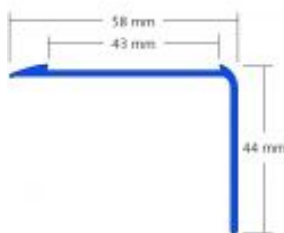

## Profil équerre NUDE - 58 mm

Référence : 5280601

### DESCRIPTION :

Ces profils nez de marche s'adaptent à **différents types de marches et de revêtements**, ils seront également parfaits pour recouvrir des arêtes détériorées.

**Ils sont vendus nus et doivent être complétés avec les insert diamant vendus séparément (différents coloris sont disponibles = 528.0611)**

## Caractéristiques

- Profils **prépercés à visser**
- **Utilisation** : intérieur et extérieur
- **Matière** : Aluminium argent anodisé
- **Longueur** : 250 cm
- **Hauteur** : 44 mm
- **Largeur** : 58 mm
- **Insérer un insert de 43 mm**