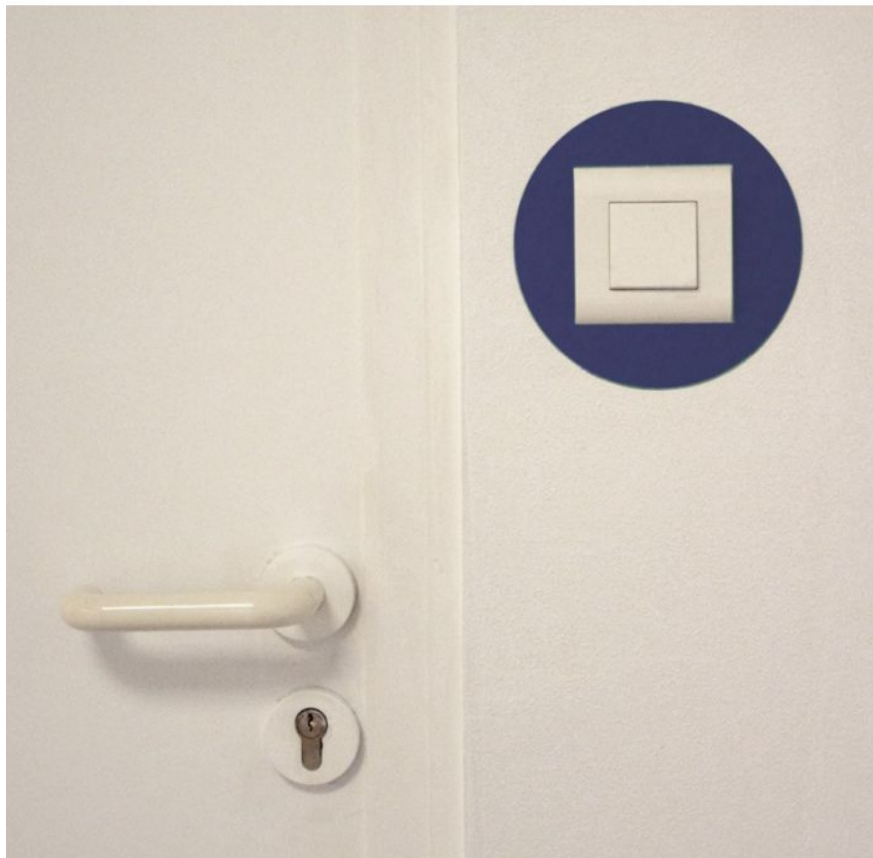

Adhésif rond de repérage des prises de courant

Référence : 4480006

DESCRIPTION :

Adhésif de repérage des prises de courant

Pour établir un contraste visuel entre vos murs et les équipements de commandes, afin de les rendre détectables par des

personnes en situation de déficience visuelle.

Adhésif rond déclinée en plusieurs coloris.

INFORMATION PRODUIT

Adhésif de repérage des prises de courant

- Mise en contraste des dispositifs de commande
- Protection de vos murs contre les salissures

09 72 33 92 93
24h/24 7j/7

Par Internet

www.handinorme.com
mail : contact@handinorme.com

Caractéristiques:

- Matière: PVC souple
- Dimension rond: Ø 150 mm
- Fixation: Adhésif

Option :

Gravure de texte possible sur demande de prix. (Ecriture blanche pour les fonds bleu, rouge et vert. Ecriture noire pour le fond jaune)