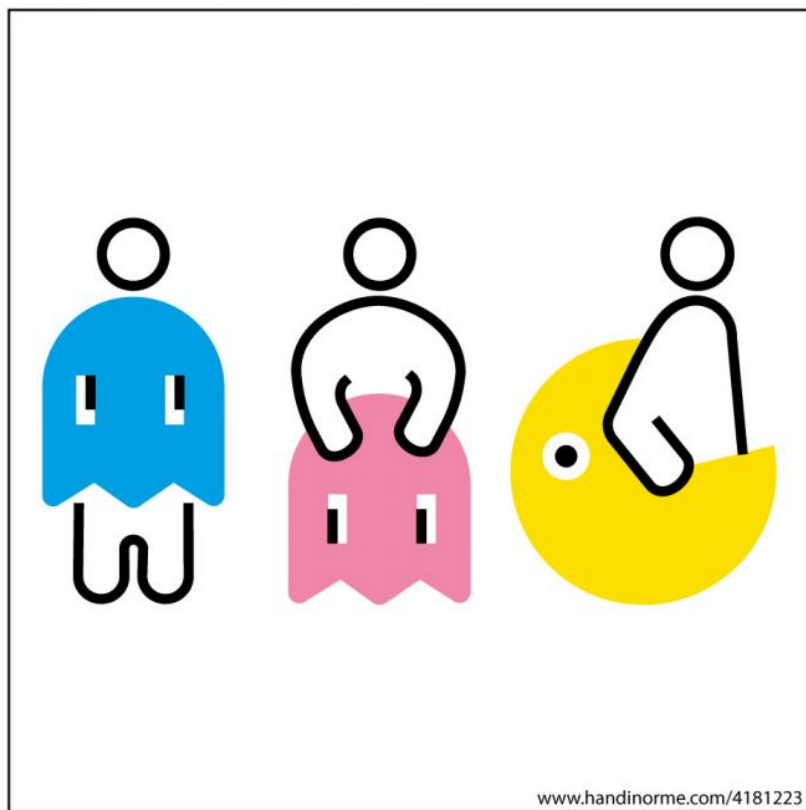

Panneau Signalétique Homme+femme+pmr Pacnorm - 125 X 125 Mm

Référence : 4281223

DESCRIPTION :

En PVC ou en vinyle souple autocollant, achetez cette signalétique Femme + Homme + PMR de dimensions 12,5 cm par 12,5 cm.

Une réalisation originale Pacnorm des créatifs d'handinorme.

INFORMATION PRODUIT

En PVC ou en vinyle souple autocollant, achetez cette signalétique Femme + Homme + PMR de dimensions 12,5 cm par 12,5 cm.

Une réalisation originale Pacnorm des créatifs d'handinorme.

Caractéristiques :

- dimensions : 125 x 125 mm
- matières : en PVC ou en vinyle souple autocollant
- Picto Femme + Homme + PMR

Par Courrier

408 Rue Albert Bailly
59290 WASQUEHAL