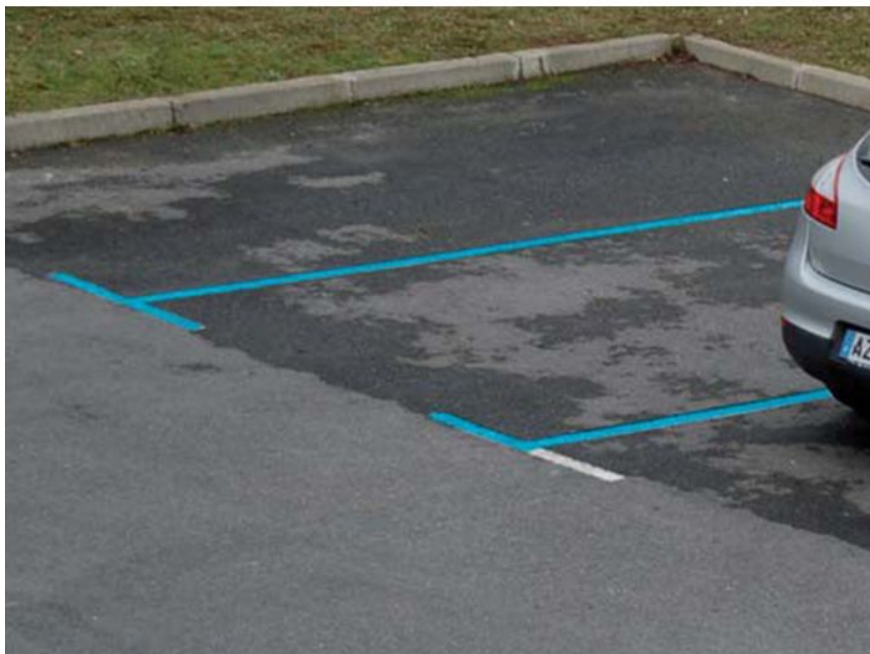

Primaire d'accroche

Référence : 3480032

DESCRIPTION :

Ce primaire d'accroche est indispensable en zone humide, avant de coller votre antidérapant auto-adhésif.

Le primaire accroche est nécessaire pour l'extérieur, à appliquer avant de poser les surfaces anti-dérapantes / réfléchissantes extérieures

100ml, pour 25 mètres linéaire.

INFORMATION PRODUIT

Ce primaire d'accroche est indispensable en zone humide, avant de coller votre antidérapant auto-adhésif.

100ml, pour 25 mètres linéaire.

dimensions :

- Hauteur : 102 mm
- Largeur : 45 mm
- Profondeur : 45 mm