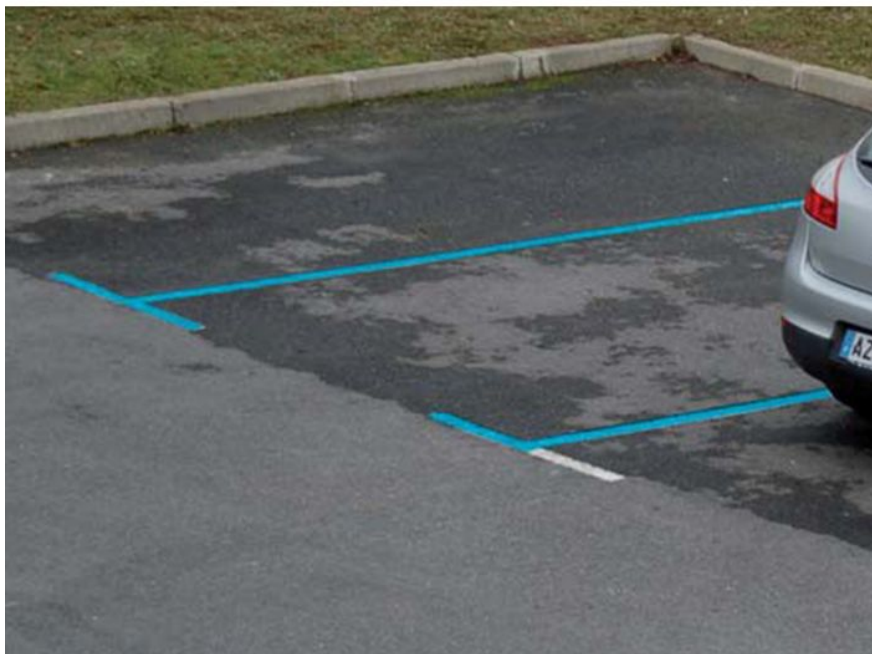

## Primaire d'accroche

Référence : 3480032

### DESCRIPTION :

Ce primaire d'accroche est indispensable en zone humide, avant de coller votre antidérapant auto-adhésif.

Le primaire accroche est nécessaire pour l'extérieur, à appliquer avant de poser les surfaces anti-dérapantes / réfléchissantes extérieures

100ml, pour 25 mètres linéaire.

## INFORMATION PRODUIT

Ce primaire d'accroche est indispensable en zone humide, avant de coller votre antidérapant auto-adhésif.

100ml, pour 25 mètres linéaire.

dimensions :

- Hauteur : 102 mm
- Largeur : 45 mm
- Profondeur : 45 mm