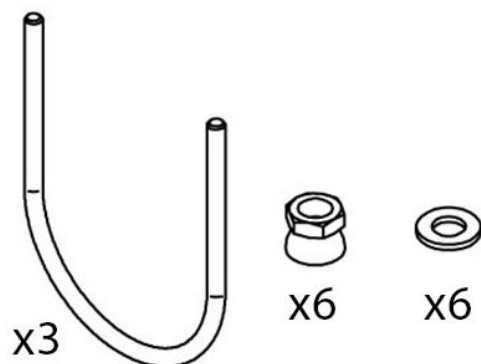

Kit de fixation pour barrière bloc parking

Référence : 2380052

DESCRIPTION :

Ce kit de fixation pour bloc parking conviendra parfaitement pour nos blocs parking 2380004 2380005 et 2380006.

INFORMATION PRODUIT

Kit de fixation pour bloc parking 2380004 2380005 et 2380006

Contient :

- 3 fiches en U,
- 6 écrous de 8 mm
- 6 rondelles

Par Courrier

408 Rue Albert Bailly
59290 WASQUEHAL

Par Téléphone

03 66 72 41 50
Du lundi au vendredi
de 9h à 18h