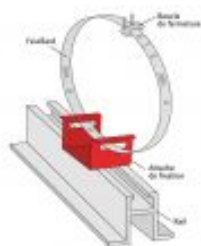

Attache de fixation pour feuillard sur panneau

Référence : 2180349

DESCRIPTION :

Fixation universelle pour rails de panneau.

Elle permet de relier le feuillard au rail de votre panneau si vous souhaitez le fixer par cerclage.

INFORMATION PRODUIT

Notre **attache de fixation** est l'élément indispensable pour la **technique de fixation par cerclage** puisqu'elle relie indirectement le panneau au poteau.

Cette **attache** doit être glissée dans le rail du panneau. Insérez ensuite le **feuillard** dans les espaces adaptés de l'attache.