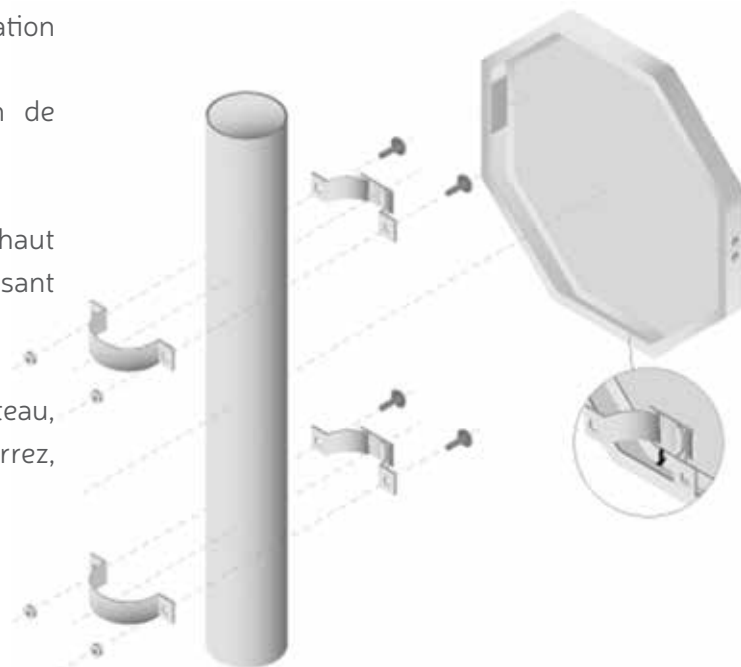

# Brides de fixation pour poteau Ø 76 mm

## Référence.

Brides pour poteau Ø 76 mm **2180318**

## Descriptif.

Ces brides vous permettent de fixer facilement vos panneaux sur vos poteaux de diamètre 76 mm. Brides pour panneaux à couvre chant (profilé) ou panneaux plats à associer avec des rails à coller au dos du panneaux.

## Caractéristiques.

- Deux paires de brides vous seront nécessaires à la fixation d'un panneau.
- Brides à utiliser avec des Poteaux pour fixation de panneaux.
- Placez la première partie des brides de fixation en haut et en bas de votre panneau en sens opposé, en les faisant glisser sur les rebords de votre panneau.
- Placez votre panneau autour du poteau.
- Placez la deuxième partie de la bride autour du poteau, placez vos vis dans les trous prévu, boulonnez et serrez, votre panneau est fixé.