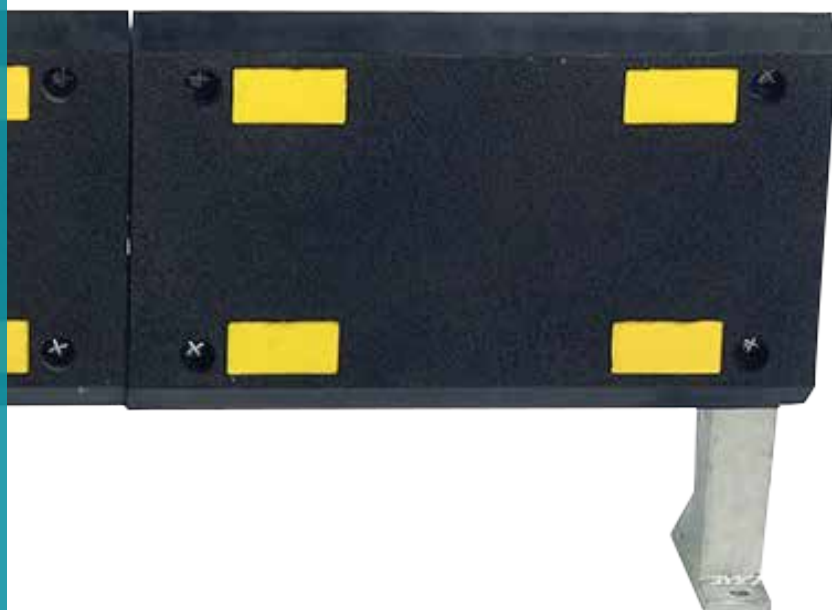

Détecteur d'obstacles BOUCLIER

Références.

Bouclier 1 m	6480090
Bouclier 1,5 m	6480091
Bouclier 2 m	6480092

Descriptif.

Bouclier avec revêtement caoutchouc sur blindage en tôle galvanisée sur pied permettant de détecter les obstacles en hauteur.

Caractéristiques.

- Matière: revêtement caoutchouc, sur blindage en tôle galvanisée
- Dimensions de la partie caoutchouc: 300 x 1000 mm
- Hauteur de pied: 150 mm
- Piètement en tube galvanisé de 50 x 50 mm
- Fixation sur platine au sol (trou Ø 25 mm)
- Coloris noir et jaune
- Longueur 1 m / 1,5 m / 2 m