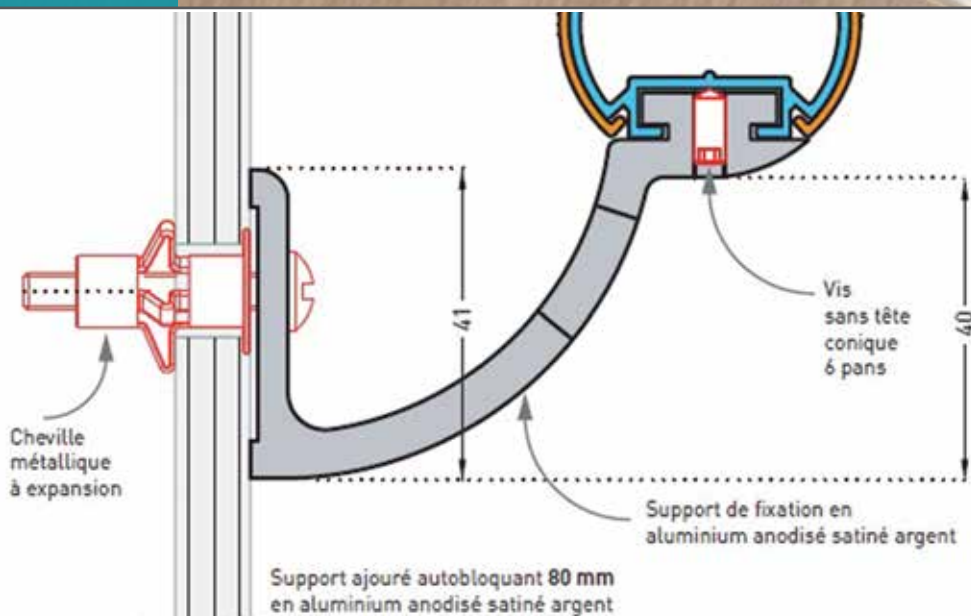

## Descriptif.

Supports ajourés autobloquants 80 mm à 2 points de fixation en aluminium anodisé satiné argent à visser au mur tous les 1,20 m (0,80 m dans les circulations fortement sollicitées et sur des supports muraux plus légers type plaque de plâtre) afin de fixer vos mains courantes intérieures

## Caractéristiques.

- Aluminium anodisé satiné ar
- Largeur : 80 mm
- 2 points de fixation - à visser
- Ajourés