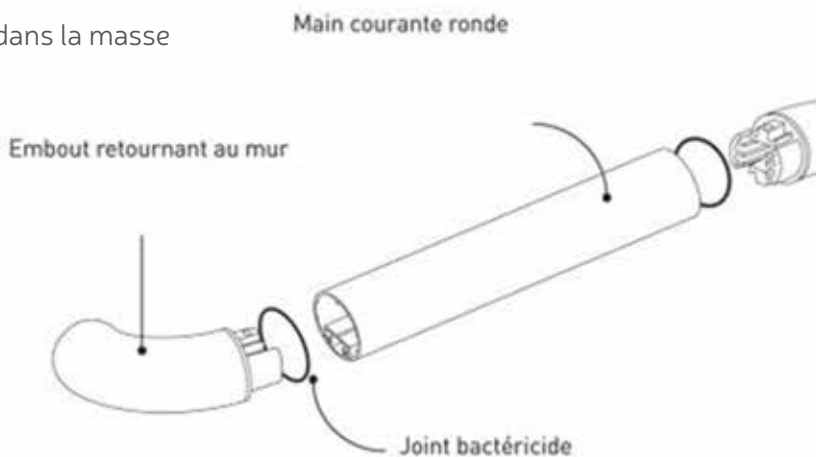

Embout

Pour main courante intérieure

Référence.

Embout main courante

5480030

Descriptif.

Embout retournant au mur en PVC antibactérien pour terminer vos mains courantes intérieures. 31 coloris pour un design parfait.

Caractéristiques.

- Largeur : 40 mm
- Hauteur : 40 mm
- PVC antibactérien classé M1 (Bs2d0), lisse et coloré dans la masse
- 31 coloris

HandiNorme

L'accessibilité des ERP

Par Courrier

37 avenue Calmette
ZAC Ravennes les Francs
59910 BONDUES