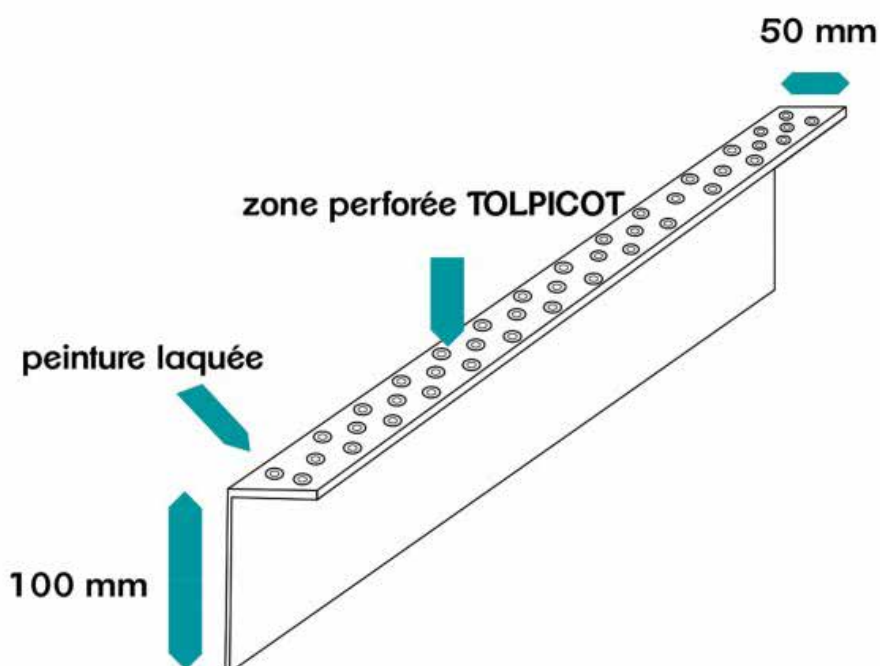

Contremarche extérieure acier

Références.

1500 mm	5280200
2000 mm	5280201

Descriptif.

Vendu par lot de 2

Partie nez avec performance antidérapante Tolpicot (trous emboutis de 23mm). Partie contremarche laquée suivant RAL à définir

Format : 50mm x 100mm

Existe en 2 Longueurs : 1500mm et 2000mm

Caractéristiques.

- 2 longueurs disponibles : 1500 ou 2000 mm
- Epaisseur : 2 mm

Nez de marche :

- Perforation antidérapante TOLPICOT
- largeur 50 mm

Contre marche :

- Acier galvanisé Sendzimir (bobine décapée par immersion puis galvanisée dans un bain électrolytique)
- Laquée à la bombe aérosol
- largeur 100 mm

HandiNorme

L'accessibilité des ERP

Par Courrier